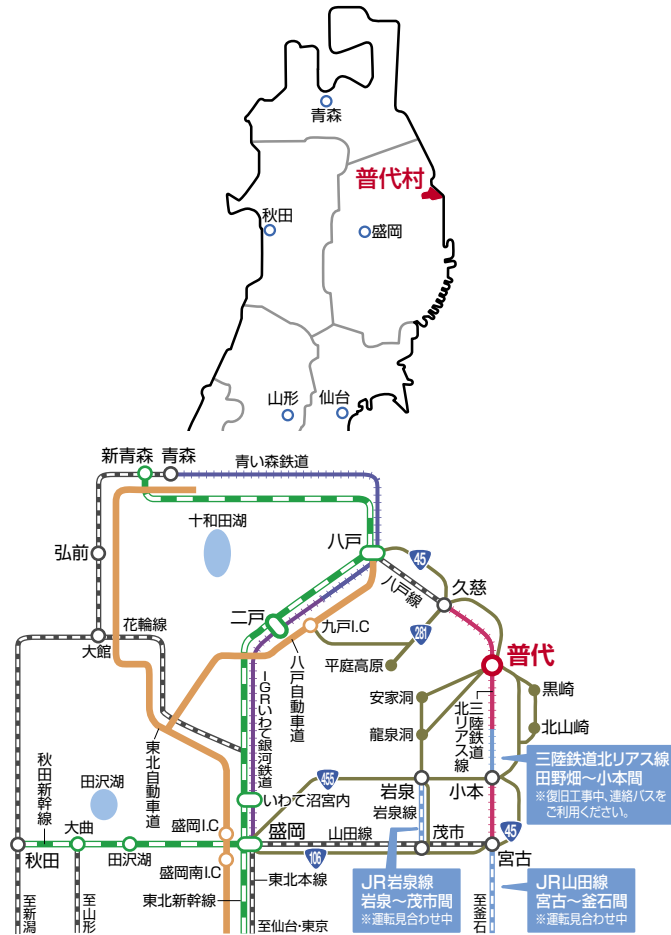

# Access & Travel Brochure

## 普代村までのアクセス

### 自動車

宮古経由 東北自動車道盛岡南I.C

…国道106号 盛岡～宮古2時間

…国道45号 宮古～普代1時間30分

岩泉経由 東北自動車道盛岡I.C

…国道455号 盛岡～田野畑2時間

…国道45号 田野畑～普代30分

久慈経由 八戸自動車道九戸I.C

岩手県北バス106急行

…盛岡～宮古2時間10分

…三陸鉄道北リアス線 宮古～普代1時間

※田野畑～小本間復旧工事中。連絡バスをご利用ください。